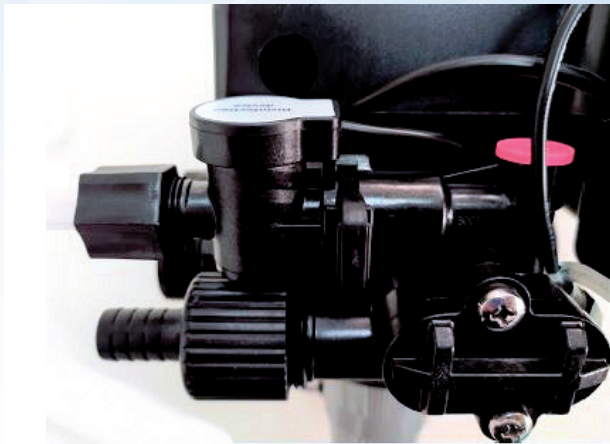

**SISTEMA DI DISINFEZIONE DELLE RESINE DA APPLICARE
SUGLI ADDOLCITORI BAV5 - 8 - 10 - 12**

*RESIN DISINFECTION DEVICE FOR WATER SOFTENERS
MODEL BAV5 - 8 - 10 - 12*

La disinfezione periodica con cloro delle resine è particolarmente consigliata per evitare lo sviluppo di batteri nelle resine dell'addolcitore, che influirebbe negativamente sulle caratteristiche e sulla qualità dell'acqua. Il nostro sistema di disinfezione delle resine, produce cloro attraverso l'elettrolisi della salamoia aspirata dal serbatoio dell'addolcitore durante la fase di rigenerazione delle resine; il cloro prodotto entra in contatto con la colonna di resine a scambio ionico dell'addolcitore, garantendo l'ottimale processo di disinfezione. Il cloro in eccesso viene poi espulso durante la fase di risciacquo delle resine attraverso lo scarico dell'addolcitore. Questo dispositivo viene alimentato e comandato direttamente dalla valvola di controllo dell'addolcitore.

Periodic disinfection action with chlorine is recommended to avoid the development of bacteria into the water softener resins, which would adversely affect the characteristics and quality of the water. Our resin disinfection system produces chlorine through the electrolysis of the brine drawn from the softener tank during the resin regeneration cycle; the chlorine comes into contact with the softener ion exchange resin column, guaranteeing an optimal disinfection process. The excess chlorine will be expelled during the rinsing phase of the resin through the drain hose connector of the water softeners control device. This device is powered and controlled directly by the softener control valve.